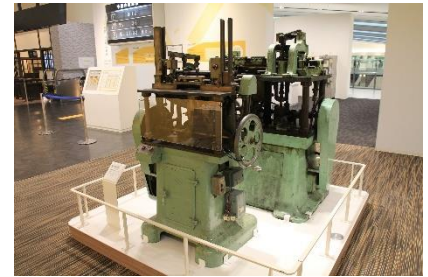

2024年9月3日
京都鉄道博物館

10月開催のイベントのお知らせ

収蔵資料を使った解説と実演！

展示品解説セミナー「硬券印刷機」

「昔の乗車券ってどんなものだったのかな？」簡単な解説とともに
実物の硬券印刷機を使って印刷を体験していただきます♪

参加ご希望の方は開催場所で整理券をお受取りください。

【開催日】 10月19日(土)・20日(日)

【開催時刻】 午前の部 ①10:30 ②11:30
午後の部 ③13:00 ④14:00 ⑤15:00 ⑥16:00

※所要時間は各回約20分

【開催場所】 本館2F「生活と鉄道」切符のいろいろ

【参加料】 無料 ※要入館料

【参加方法】 開催場所で時間指定の整理券を配布

※整理券配布は午前の部10:00～、午後の部12:30～

※なくなり次第、受付を終了します。

【対象年齢】 なし

【定員】 各回先着15名

※「京都鉄道博物館 ワークショップスタンプカード」対象

▲硬券印刷機

<2024年度下期「ワークショップ」開催予定>

開催日	テーマ	内容
2024年10月19日(土)・20日(日)	展示品解説セミナー 「硬券印刷機」	昔の乗車券について学ぼう
11月16日(土)・17日(日)	車両解説セミナー 「0系新幹線電車」	山陽新幹線50周年記念企画！
12月21日(土)・22日(日)	お子様向けワークショップ	鉄道をモチーフに簡単な工作を計画中♪
2025年1月18日(土)・19日(日)	鉄道映像上映会	貴重な鉄道の映像を上映
2月15日(土)・16日(日)	車両解説セミナー「489系電車 クハ489形1号車」	展示車両を詳しく解説！
3月22日(土)・23日(日)	お子様向けワークショップ	鉄道をモチーフに簡単な工作を計画中♪

※上記は予定であり、変更する可能性があります。

※詳細は決定次第、お知らせします。

普段は見学出来ない車両を公開！

特別な車両公開「キハ81形3号車」

当館では週末を中心に、月替わりで展示車両の車内を公開しています。
10月に車内を公開する車両は、日本初の特急形ディーゼルカー「キハ81
形3号車」です。151系特急形電車の成功を受けて開発された非電化幹線
における特急形ディーゼルカーで、ボンネットスタイルとなっています。
この機会に、ぜひご覧ください。

【開催日】 10月の土曜日・日曜日・祝日

【開催時間】 10:00～16:30(12:00～13:30は休止)

【開催場所】 本館1F 昭和乃駅