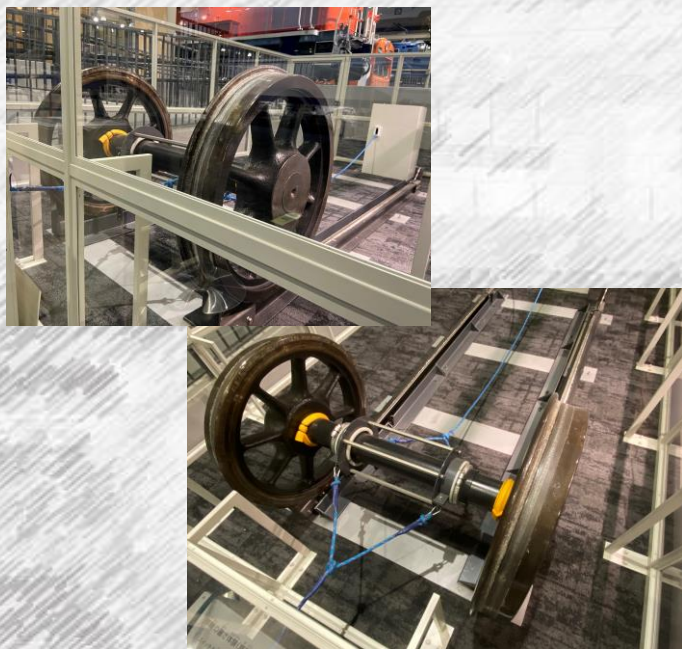

お待たせしました!

再開のおしらせ♪

▲摩擦体験 @本館 1F

※受付時間 ① 10:00～11:45
② 13:00～14:45

▲「列車を安全にはしらせる」
キッズ用見学スペース @本館 2F

▲キッズパーク @本館 2F

※ナシ20形食堂車は7月3日(月)再開予定、及び221系カットモデル内車掌マイク設置は調整中です。