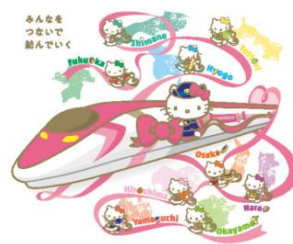

4. 「地域 ハローキティ」がご案内します！

9種類の「地域 ハローキティ」が、本館1階500系新幹線車両から「ハローキティ新幹線 展」の会場である本館2階企画展示室までをご案内します。

(イメージ)

【期 間】2020年2月22日（土）～2020年5月24日（日）

既にお知らせしています(2020年1月23日発信)

🎀 ハローキティ新幹線 展

西日本旅客鉄道株式会社では、株式会社サンリオの人気キャラクター「ハローキティ」とコラボレーションし、西日本の地域活性化を目指して、現在、山陽新幹線（新大阪～博多間）にて「ハローキティ新幹線」を運行しています。

京都鉄道博物館にて、これまでハローキティとともに地域とみんなをつないできた軌跡を一同にご紹介するとともに本館1階に展示している500系新幹線も「ハローキティ新幹線」仕様のラッピングを行います。