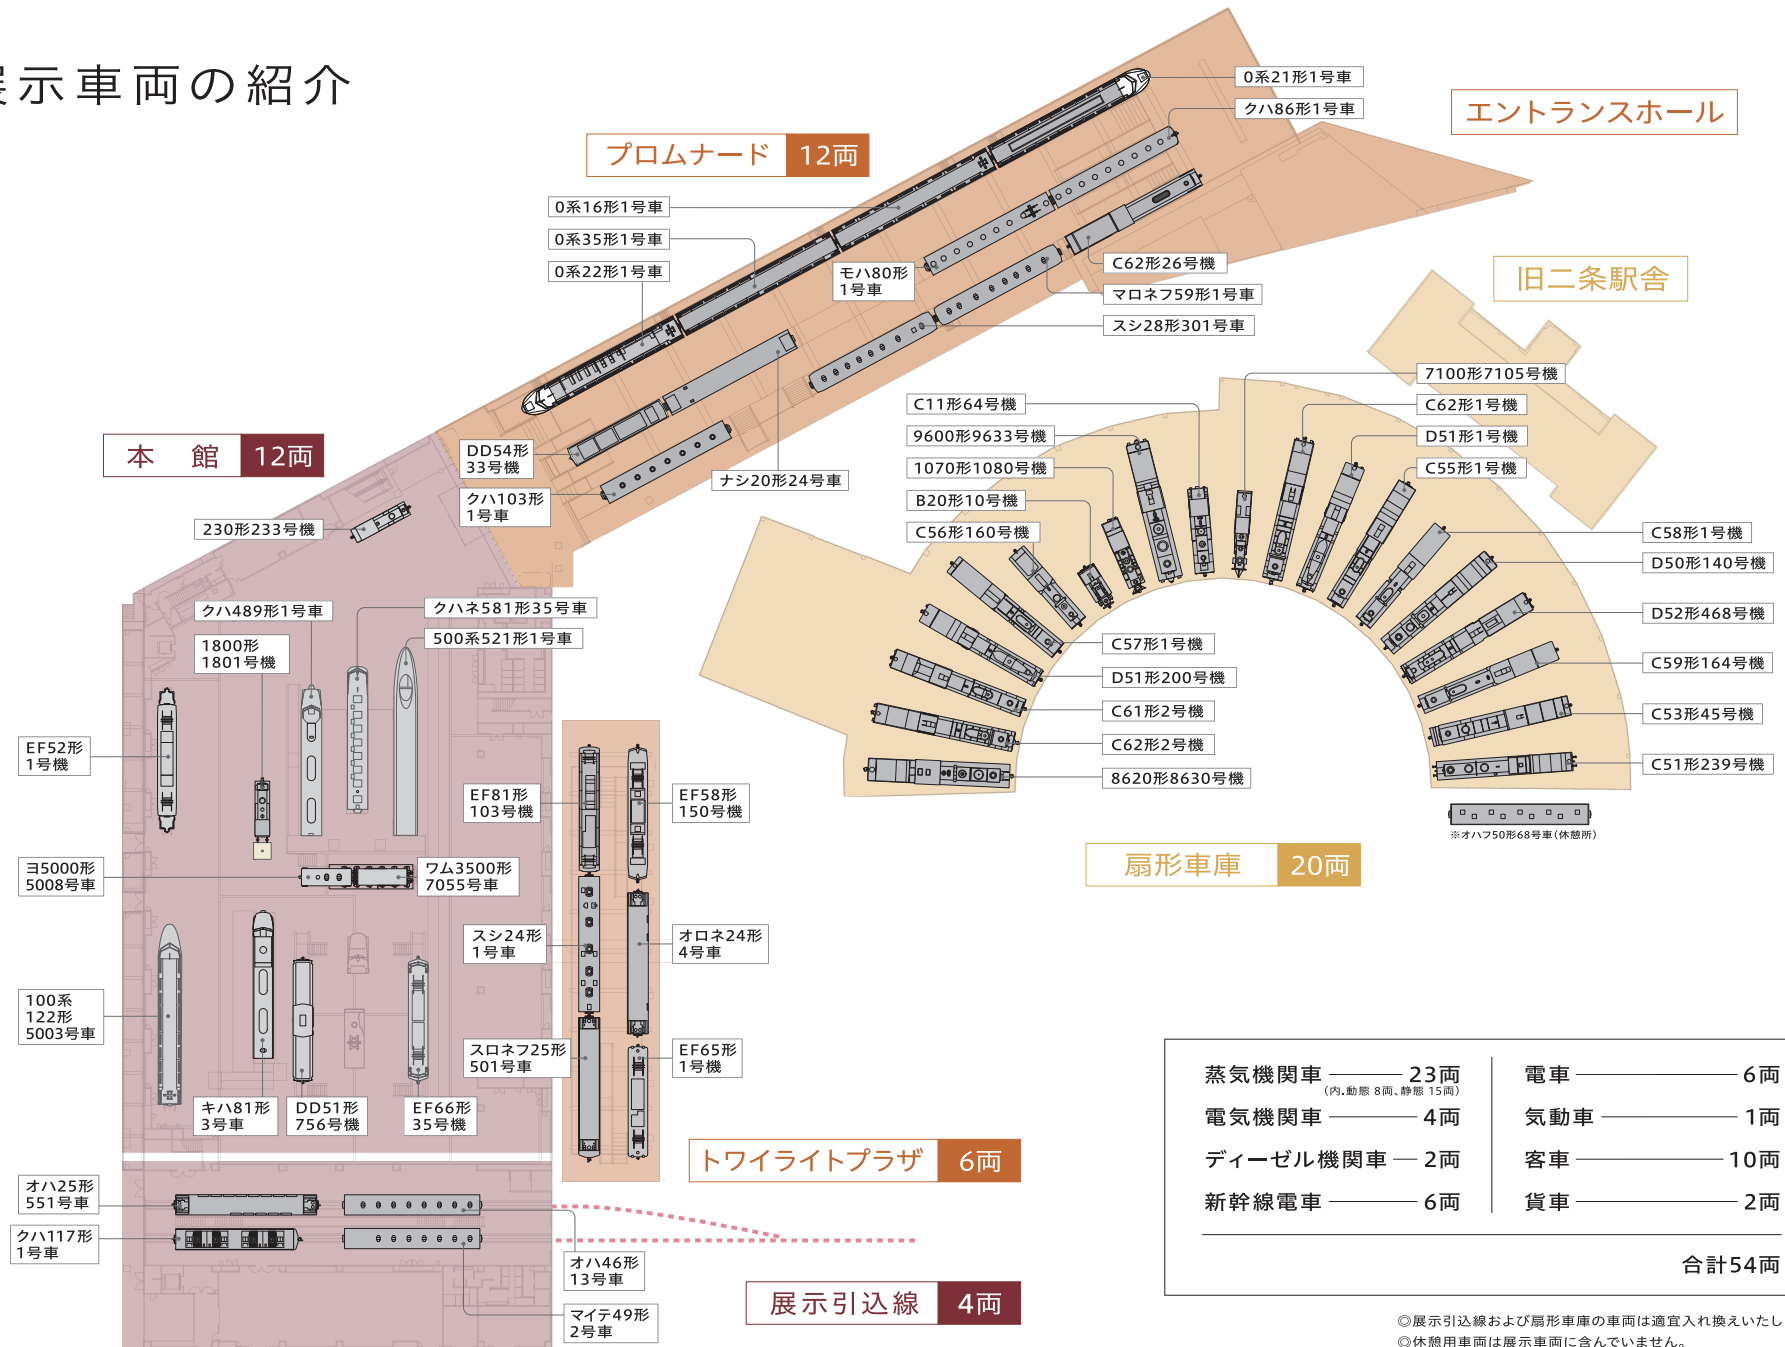

展示車両の紹介

蒸気機関車	23両	電車	6両
電気機関車	4両	気動車	1両
ディーゼル機関車	2両	客車	10両
新幹線電車	6両	貨車	2両
合計54両			

◎展示引込線および扇形車庫の車両は適宜入れ換えていきます。
◎休用車両は展示車両に含んでいません。