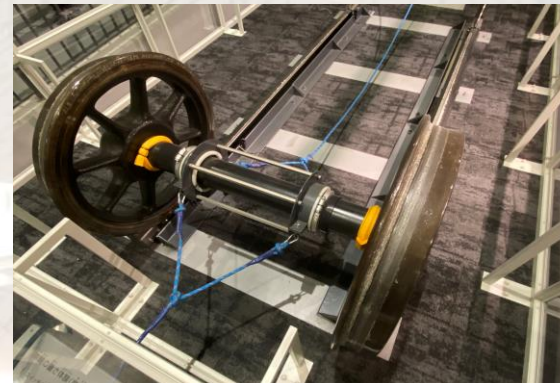

再開に向けて
準備中！

お知らせ

※詳細は決まり次第、お知らせします。

現在、使用停止中の施設、展示についてのお知らせです。

▲ナシ20形食堂車 @プロムナード

▲摩擦体験 @本館1F

▲221系カットモデル内
車掌マイク @本館1F

▲キッズパーク @本館2F

▲「列車を安全にはしらせる」
キッズ用見学スペース @本館2F