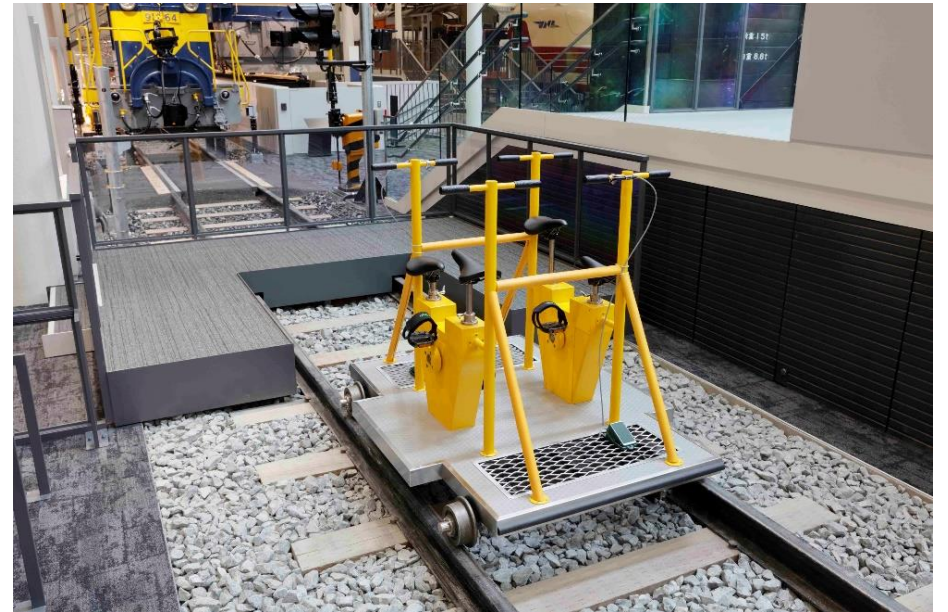

G.W.期間中の各種体験展示について

G.W.期間中(4/29(土・祝)～5/7(日))の各種体験展示についてお知らせします。

軌道自転車体験 @本館1F

- 【開催日】 4/29(土・祝)・30(日)
5/3(水・祝)～7(日)
- 【体験時間】 10:00～17:00
※12:00～13:30は休止
- 【受付終了】 16:00

列車を安全に走らせよう(Oゲージ模型運転体験) @本館2F

- 【体験時間】 10:00～17:00
- 【受付終了】 16:00
- 【ポイント】 ・空いた運転台に係が案内します
ので運転台の選択はできません。

鉄道ジオラマ @本館2F

- 【開催時刻】 ①10:30 ②11:00 ③11:30 ④12:00
⑤12:30 ⑥13:00 ⑦13:30 ⑧14:00
⑨14:30 ⑩15:00 ⑪15:30 ⑫16:00

※所要時間10分

- 【ポイント】 ・通常より開催回数が増！
・場内が明るいままで開放感あり！
・声だし観覧OK！
・各回定員150名なので
ギュウギュウにならない！